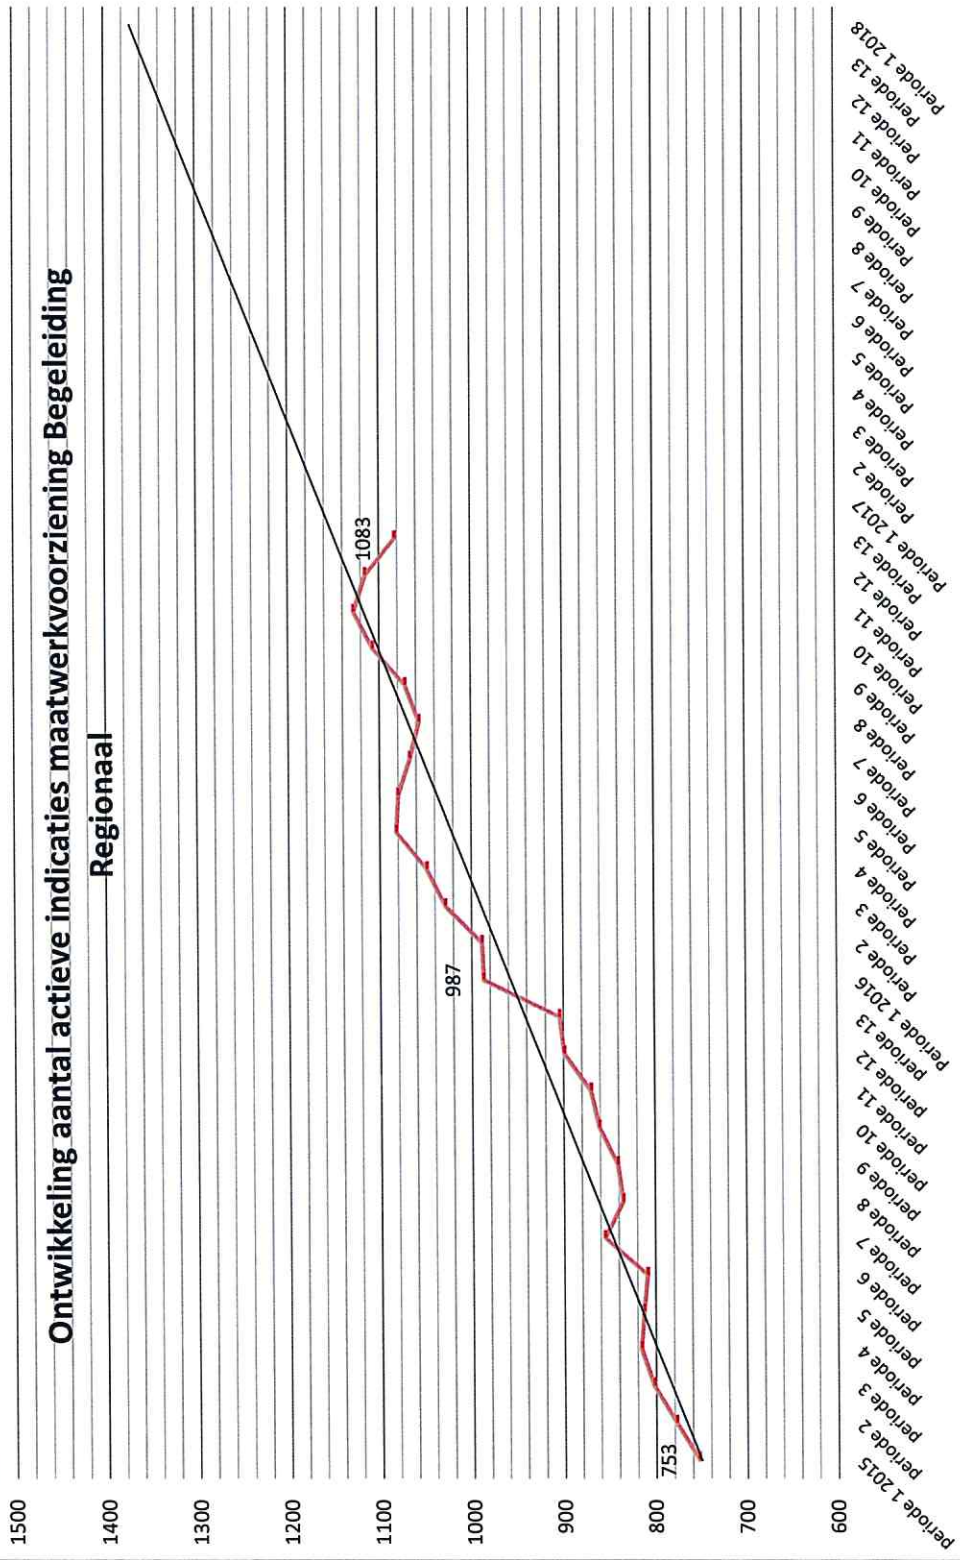

Ontwikkeling inzet Maatwerkvoorziening 2015 en 2016

Fysieke overlegtafel 10 maart 2017

Bijlage agendapunt 4

Ontwikkeling aantal actieve indicaties maatwerkvoorziening Begeleiding

Oosterschelderegio per product

Ontwikkeling aantal actieve indicaties maatwerkvoorziening Begeleiding

Regionaal

Ontwikkeling maatwerkvoorziening begeleiding 2015-2016