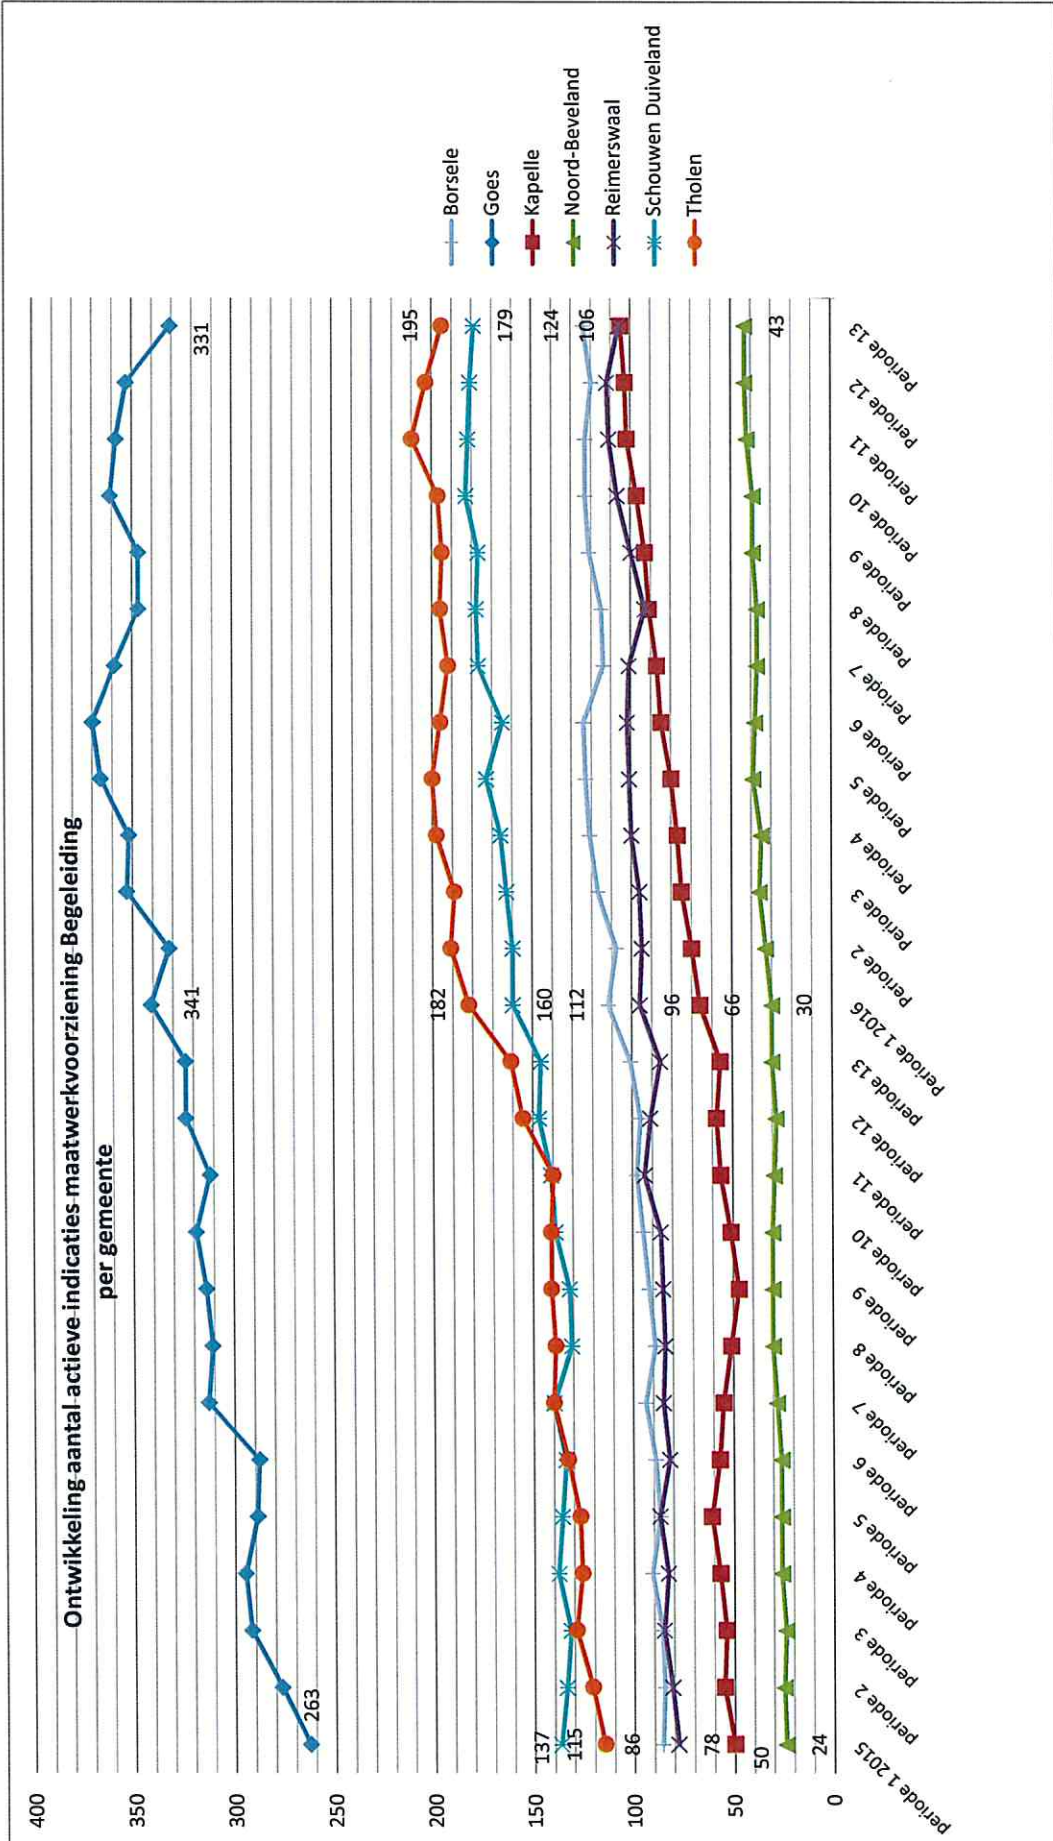

Ontwikkeling inzet Maatwerkvoorziening 2015 en 2016

Fysieke overlegtafel 10 maart 2017

Bijlage agendapunt 4

Ontwikkeling aantal actieve indicaties maatwerkvoorziening Begeleiding

Oosterschelderegio per product

Ontwikkeling aantal actieve indicaties maatwerkvoorziening Begeleiding

Regionaal

Ontwikkeling maatwerkvoorziening begeleiding 2015-2016