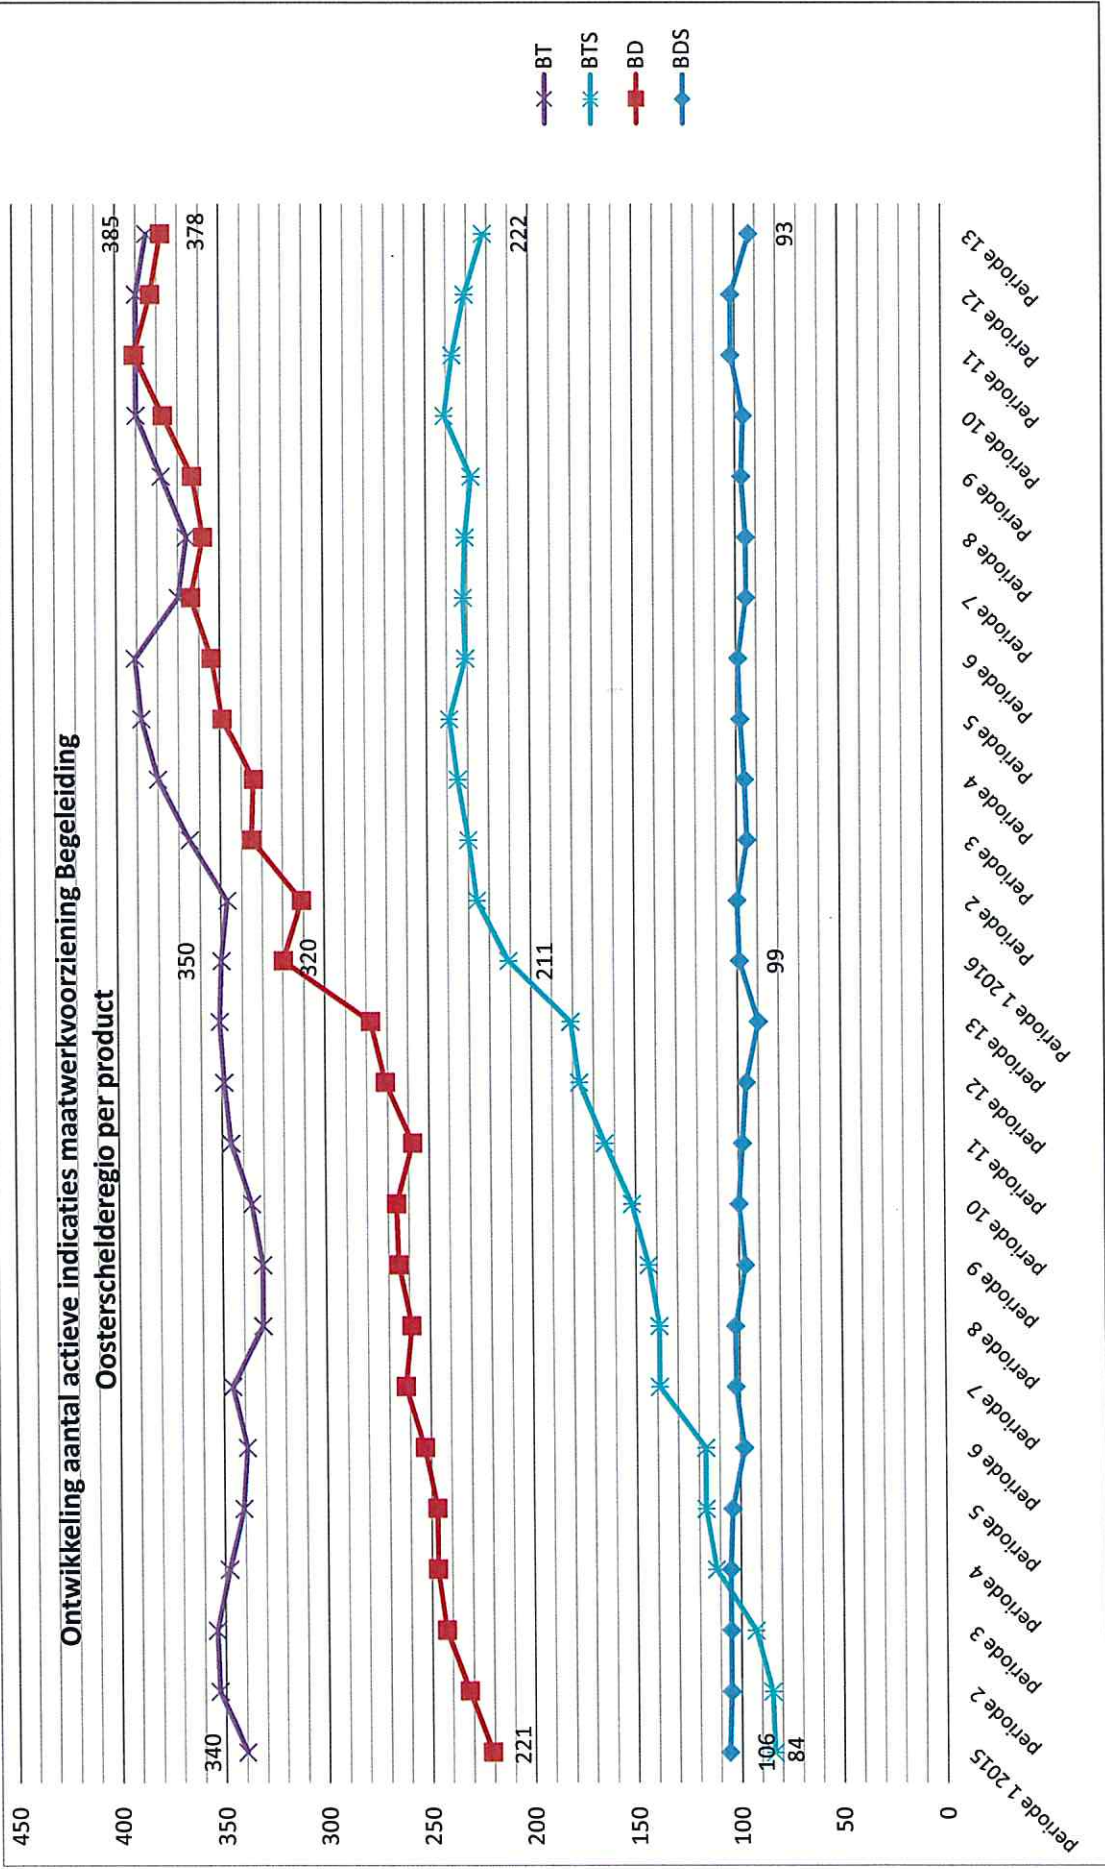

Ontwikkeling inzet Maatwerkvoorziening 2015 en 2016

Fysieke overlegtafel 10 maart 2017

Bijlage agendapunt 4

Ontwikkeling aantal actieve indicaties maatwerkvoorziening Begeleiding

Oosterschelderegio per product

Ontwikkeling aantal actieve indicaties maatwerkvoorziening Begeleiding

Regionaal

Ontwikkeling maatwerkvoorziening begeleiding 2015-2016